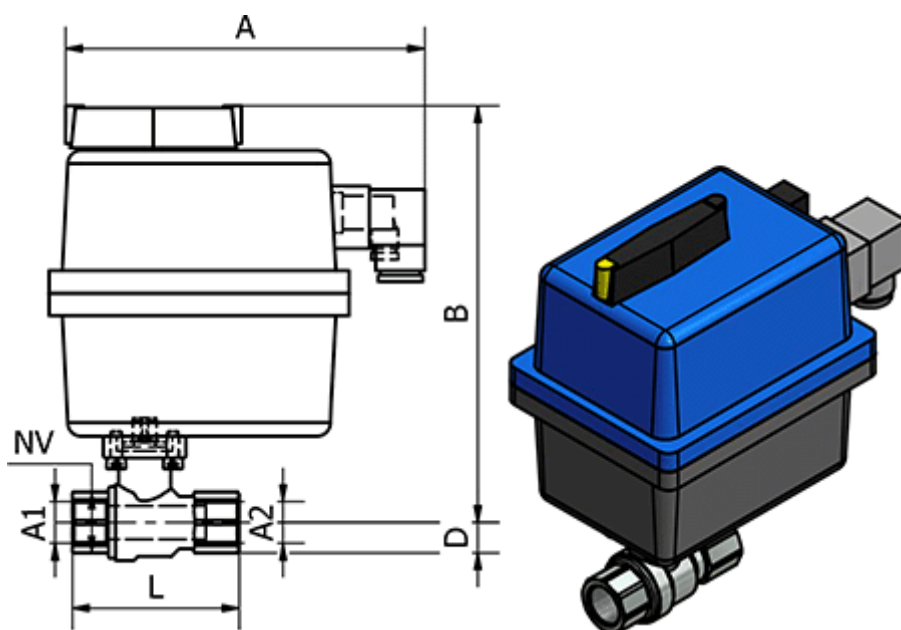

Varenummer: 5863502813
Beskrivelse: Kuglehane 350.2813, G 1 1/4" - G 1 1/4"
Gevind/Gevind

Mål

= -	Max. Arbejdstryk = 40 bar
= -	NV = 50
= -	Tilslutning A1 = G 1 1/4"
= -	Tilslutning A2 = G 1 1/4"

A = 177

B = 214

D = 30

L = 110